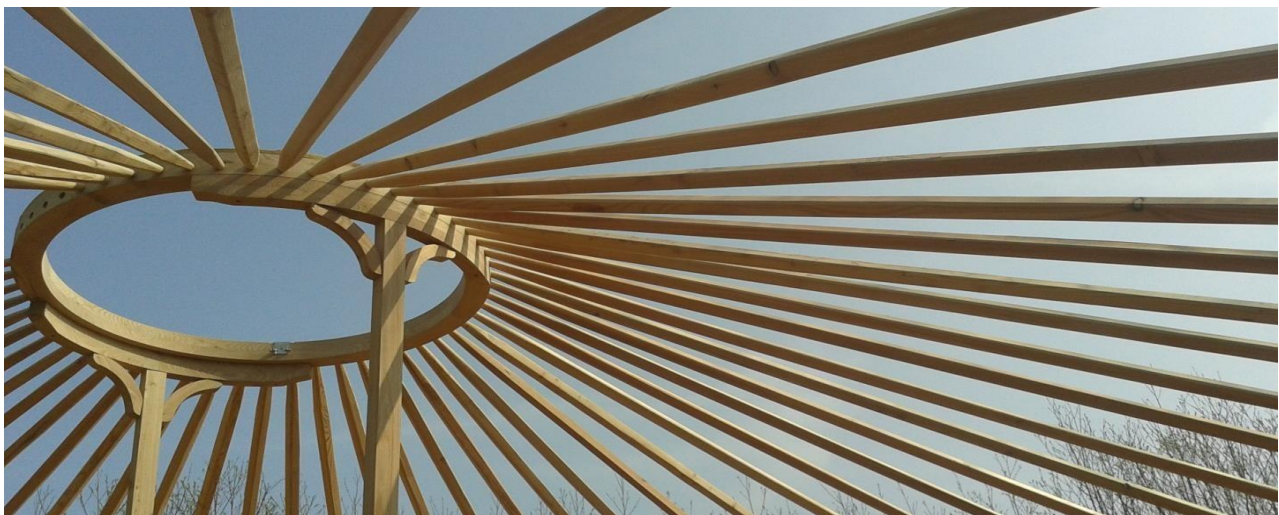

Prijslijst van accessoires

Omschrijving	Prijzen zijn onder voorbehoudt	Prijs €	
		160 cm	210 cm
	wandhoogte:	160 cm	210 cm
Kozijn + Deur met venster en beslag (dubbel glas) 70 cm breed		1010	---
Kozijn + Deur met venster en beslag (dubbel glas) 90 cm breed		1135	1185
Raamkozijn vast + dubbelglas 70 cm breed		595	---
Raamkozijn opendraaien + dubbelglas 70 cm breed		910	---
Raamkozijn vast + dubbelglas 90 cm breed		---	725
Raamkozijn opendraaien + dubbelglas 90 cm breed		960	980
skylight - enkelperspex, , open 140cm		1440	1440
skylight – dubbelperspex , open 140cm		1795	1795
skylight - enkelperspex, open 180cm		1835	1835
skylight – dubbelperspex, open 180cm		2500	2500
Verbindingsstuk tussen 2 yurts 70 cm geen deur		995	----
Verbindingsstuk tussen 2 yurts 70 cm Incl. deur en dubbel glas		1250	----
Verbindingsstuk tussen 2 yurts 90 cm. geen deur		....	1515
Verbindingsstuk tussen 2 yurts 90 cm breed incl. deur met dubbel glas		.....	2575
Schoorsteen uitlaat Houtkachel incl. montage		520	520
Schoorsteen doorlaat pelletkachel incl montage		275	275
Luifel bij deur incl. montage		310	310
Luifel bij raam incl montage		210	210
Houten vloer inclusief plaatsing Underlayament per m2		61	61
Houten vloer inclusief plaatsing Isolatie per m2 (Matisse isolatie 8 cm)		29	29
Optie : boven vloer duoplank b.v Eiken + ondervloer, incl montage. Per m2		50	50